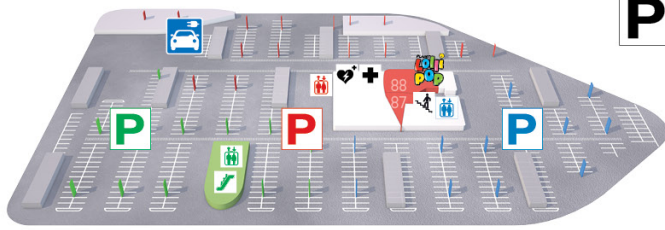

ATRIO Shops

P Parkdeck
Parking deck
87-88

OG 1. Obergeschoss
First floor
43-86

EG Erdgeschoss
Ground floor
1-42; 89-90

Lebensmittel

- Foods**
- EG 1 Vom Fass
 - EG 36 Danke Bauer
 - EG 2 dm Drogerie Markt
 - EG 6 Interspar
 - OG 47 Müller Drogerie
 - EG 30 Nespresso
 - EG 3 Reformstark Martin
 - EG 28 Sonnentor
 - EG 4 Tchibo Eduscho